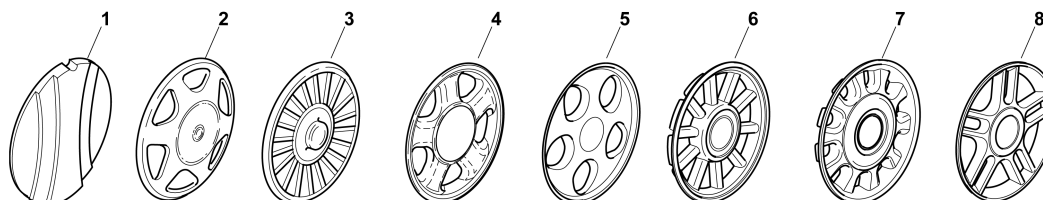

# ENCLOSURE 1

2007

001.0

1 / 1

POS.	CODE	Q.TY	DESCRIZIONE	DESCRIPTION	DESCRIPTION	BESCHREIBUNG	REMARKS
1	22110252/1		COPRIMOZZO BIANCO	HUB CAP WHITE	COUVRE-MOYEU BLANC	RADKAPPE WEIßE	
-	22110254/1		COPRIMOZZO GIALLO	HUB CAP YELLOW	COUVRE-MOYEU JAUNE	RADKAPPE GELBE	
-	22110255/1		COPRIMOZZO ROSSO	HUB CAP RED	COUVRE-MOYEU ROUGE	RADKAPPE ROTE	
2	22110344/0		COPRIMOZZO BIANCO	HUB CAP WHITE	COUVRE-MOYEU BLANC	RADKAPPE WEIßE	
-	22110395/0		COPRIMOZZO GRIGIO	HUB CAP GREY	COUVRE-MOYEU GRIS	RADKAPPE GRAU	
3	22110347/0		COPRIMOZZO GRIGIO	HUB CAP GREY	COUVRE-MOYEU GRIS	RADKAPPE GRAU	
4	22110381/0		COPRIMOZZO GRIGIO	HUB CAP GREY	COUVRE-MOYEU GRIS	RADKAPPE GRAU	
5	22110416/0		COPRIMOZZO GRIGIO	HUB CAP GREY	COUVRE-MOYEU GRIS	RADKAPPE GRAU	
6	22110495/0		COPRIMOZZO GRIGIO	HUB CAP GREY	COUVRE-MOYEU GRIS	RADKAPPE GRAU	
7	22110493/0		COPRIMOZZO GRIGIO	HUB CAP GREY	COUVRE-MOYEU GRIS	RADKAPPE GRAU	
8	22110491/0		COPRIMOZZO GRIGIO	HUB CAP GREY	COUVRE-MOYEU GRIS	RADKAPPE GRAU	

# ENCLOSURE 2

2007

002.0

1 / 1

POS.	CODE	Q.TY	DESCRIZIONE	DESCRIPTION	DESCRIPTION	BESCHREIBUNG	REMARKS
1	22110251/0		COPRIMOZZO BIANCO	HUB CAP WHITE	COUVRE-MOYEU BLANC	RADKAPPE WEIßE	
-	22110253/0		COPRIMOZZO GIALLO	HUB CAP YELLOW	COUVRE-MOYEU JAUNE	RADKAPPE GELBE	
-	22110256/0		COPRIMOZZO ROSSO	HUB CAP RED	COUVRE-MOYEU ROUGE	RADKAPPE ROTE	
2	22110313/0		COPRIMOZZO BIANCO	HUB CAP WHITE	COUVRE-MOYEU BLANC	RADKAPPE WEIßE	
-	22110314/0		COPRIMOZZO GRIGIO	HUB CAP GREY	COUVRE-MOYEU GRIS	RADKAPPE GRAU	
3	22110348/0		COPRIMOZZO GRIGIO	HUB CAP GREY	COUVRE-MOYEU GRIS	RADKAPPE GRAU	
4	22110382/0		COPRIMOZZO GRIGIO	HUB CAP GREY	COUVRE-MOYEU GRIS	RADKAPPE GRAU	
5	22110417/0		COPRIMOZZO GRIGIO	HUB CAP GREY	COUVRE-MOYEU GRIS	RADKAPPE GRAU	
6	22110496/0		COPRIMOZZO GRIGIO	HUB CAP GREY	COUVRE-MOYEU GRIS	RADKAPPE GRAU	
7	22110494/0		COPRIMOZZO GRIGIO	HUB CAP GREY	COUVRE-MOYEU GRIS	RADKAPPE GRAU	
8	22110492/0		COPRIMOZZO GRIGIO	HUB CAP GREY	COUVRE-MOYEU GRIS	RADKAPPE GRAU	