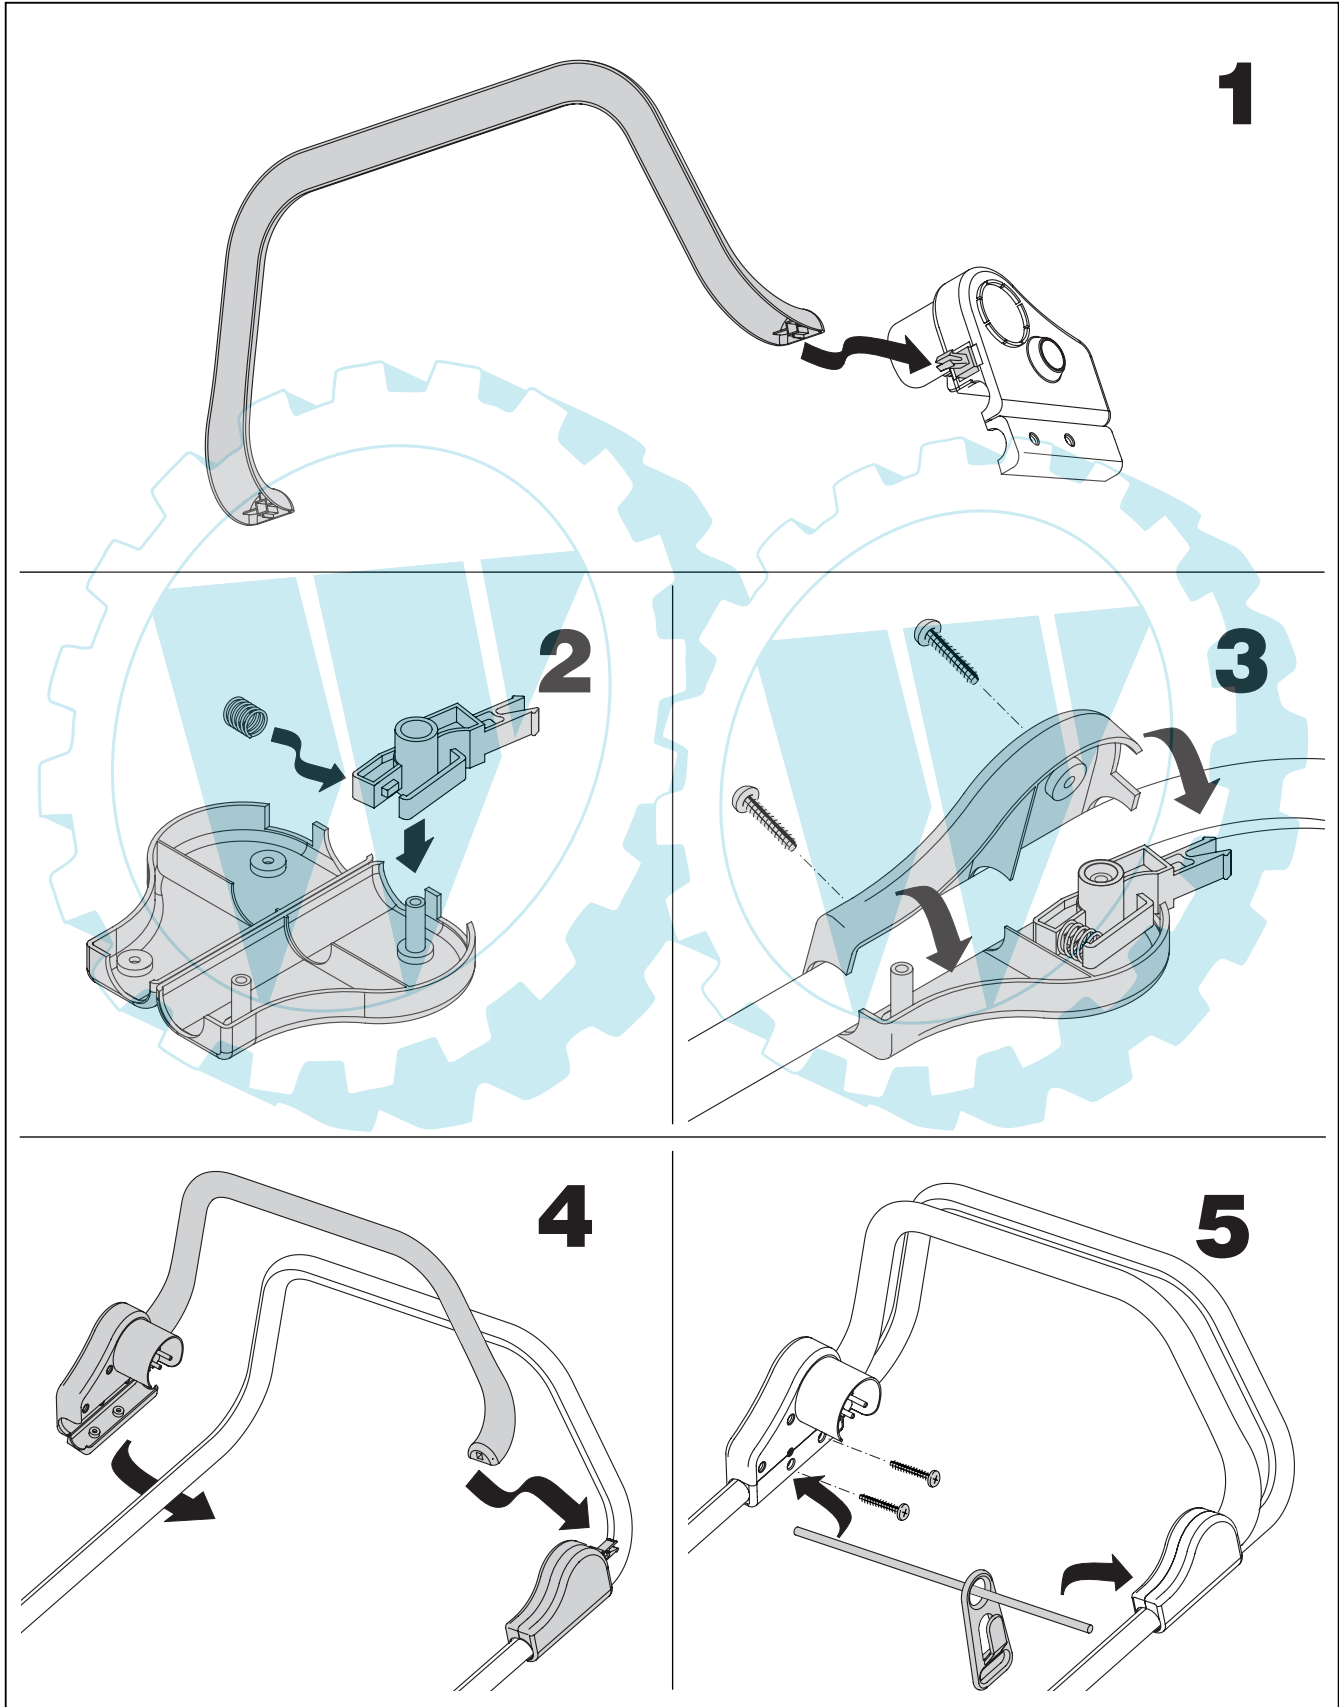

ENCLOSURE 3

350 ÷ 390

2007

004b.0

1 / 1

**Istruzioni di Montaggio - Instructions for Assembly -
Instructions de Montage - Montageanleitungen**