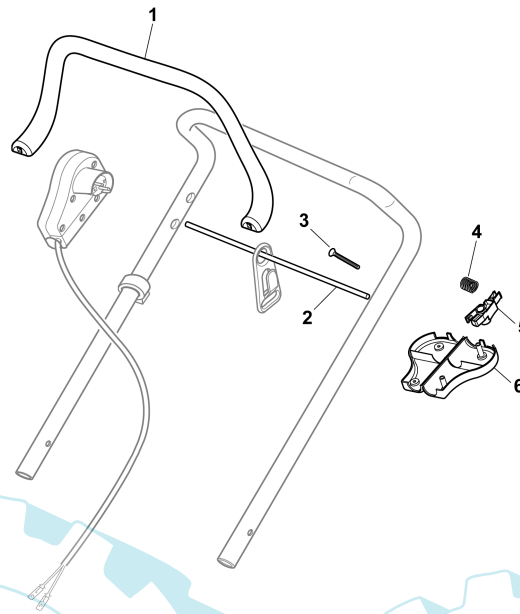

## ENCLOSURE 3

350 ÷ 390

2007

003a.0

1 / 1

POS.	CODE	Q.TY	DESCRIZIONE	DESCRIPTION	DESCRIPTION	BESCHREIBUNG	REMARKS
1	12728685/0	2	VITE	SCREW	VIS	SCHRAUBE	
2	22192151/0	1	FERMACAVO	FAIRLEAD	FIXATION CABLE	KABELBEFESTIGUNG	

**ENCLOSURE 3****350 ÷ 390**

2007

004.0

1 / 1

Disegno - Drawing - Dessin - Zeichnung	Code	Remarks
	<p><b>CE</b></p> 	<p><b>81600503/1</b> -</p>
	<p><b>CH</b></p> 	<p><b>81600504/1</b> -</p>
	<p><b>UK</b></p> 	<p><b>81600505/1</b> -</p>

## ENCLOSURE 3

350 ÷ 390

2007

004a.0

1 / 1

POS.	CODE	Q.TY	DESCRIZIONE	DESCRIPTION	DESCRIPTION	BESCHREIBUNG	REMARKS
1	22322883/0	1	LEVA FRENO MOTORE, GIALLO	LEVER, MOTOR BRAKE	LEVIER FREIN MOTEUR	HEBEL, MOTORBREMSE	
-	22322880/0	1	LEVA FRENO MOTORE, NERO	LEVER, MOTOR BRAKE	LEVIER FREIN MOTEUR	HEBEL, MOTORBREMSE	
2	22010250/0	1	ASTA AGGANCIO FERMACAVO	ROD, FAIRLEAD BEARING	TIGE SUPPORT SERRECABLE	STANGE, KABELHALTER	
3	12728685/0	4	VITE	SCREW	VIS	SCHRAUBE	
4	22450115/0	1	MOLLA	SPRING	RESSORT	FEDER	
5	22230350/0	1	FULCRO	FULCRUM PIN	POINT D'APPUI	GELENKPUNKT	
6	22785144/0	1	SUPPORTO	SUPPORT	SUPPORT	HALTER	