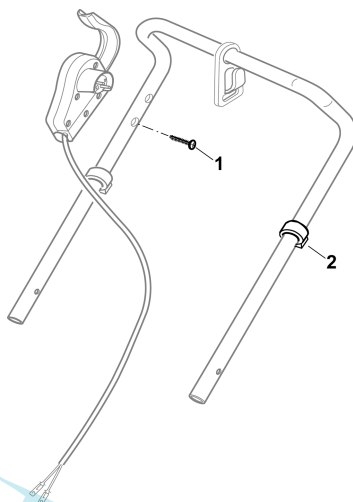

1 / 1

Disegno - Drawing - Dessin - Zeichnung	Code	Remarks
	<p><b>CE</b></p> 	<p><b>81600500/1</b> -</p>
	<p><b>CH</b></p> 	<p><b>81600501/1</b> -</p>
	<p><b>UK</b></p> 	<p><b>81600502/1</b> -</p>
	<p><b>AUS/NZ</b></p> 	<p><b>18710628/0</b> -</p>

## ENCLOSURE 4

410 ÷ 480

2007

005a.0

1 / 1

POS.	CODE	Q.TY	DESCRIZIONE	DESCRIPTION	DESCRIPTION	BESCHREIBUNG	REMARKS
1	12728685/0	2	VITE	SCREW	VIS	SCHRAUBE	
2	22192151/0	1	FERMACAVO	FAIRLEAD	FIXATION CABLE	KABELBEFESTIGUNG	