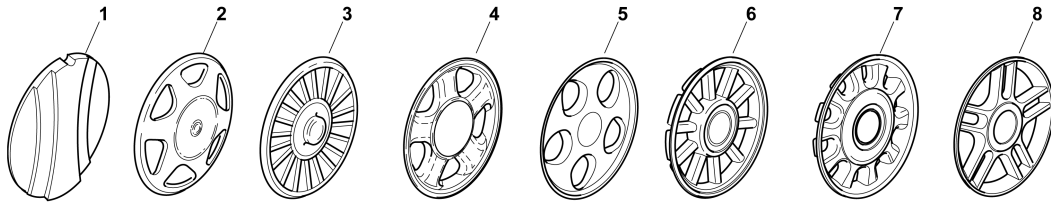

# ENCLOSURE 1

2007

001.0

1 / 1

POS.	CODE	Q.TY	DESCRIZIONE	DESCRIPTION	DESCRIPTION	BESCHREIBUNG	REMARKS
1	22110252/1		COPRIMOZZO BIANCO	HUB CAP WHITE	COUVRE-MOYEU BLANC	RADKAPPE WEIßE	
-	22110254/1		COPRIMOZZO GIALLO	HUB CAP YELLOW	COUVRE-MOYEU JAUNE	RADKAPPE GELBE	
-	22110255/1		COPRIMOZZO ROSSO	HUB CAP RED	COUVRE-MOYEU ROUGE	RADKAPPE ROTE	
2	22110344/0		COPRIMOZZO BIANCO	HUB CAP WHITE	COUVRE-MOYEU BLANC	RADKAPPE WEIßE	
-	22110395/0		COPRIMOZZO GRIGIO	HUB CAP GREY	COUVRE-MOYEU GRIS	RADKAPPE GRAU	
3	22110347/0		COPRIMOZZO GRIGIO	HUB CAP GREY	COUVRE-MOYEU GRIS	RADKAPPE GRAU	
4	22110381/0		COPRIMOZZO GRIGIO	HUB CAP GREY	COUVRE-MOYEU GRIS	RADKAPPE GRAU	
5	22110416/0		COPRIMOZZO GRIGIO	HUB CAP GREY	COUVRE-MOYEU GRIS	RADKAPPE GRAU	
6	22110495/0		COPRIMOZZO GRIGIO	HUB CAP GREY	COUVRE-MOYEU GRIS	RADKAPPE GRAU	
7	22110493/0		COPRIMOZZO GRIGIO	HUB CAP GREY	COUVRE-MOYEU GRIS	RADKAPPE GRAU	
8	22110491/0		COPRIMOZZO GRIGIO	HUB CAP GREY	COUVRE-MOYEU GRIS	RADKAPPE GRAU	

# ENCLOSURE 2

2007

002.0

1 / 1

POS.	CODE	Q.TY	DESCRIZIONE	DESCRIPTION	DESCRIPTION	BESCHREIBUNG	REMARKS
1	22110251/0		COPRIMOZZO BIANCO	HUB CAP WHITE	COUVRE-MOYEU BLANC	RADKAPPE WEIßE	
-	22110253/0		COPRIMOZZO GIALLO	HUB CAP YELLOW	COUVRE-MOYEU JAUNE	RADKAPPE GELBE	
-	22110256/0		COPRIMOZZO ROSSO	HUB CAP RED	COUVRE-MOYEU ROUGE	RADKAPPE ROTE	
2	22110313/0		COPRIMOZZO BIANCO	HUB CAP WHITE	COUVRE-MOYEU BLANC	RADKAPPE WEIßE	
-	22110314/0		COPRIMOZZO GRIGIO	HUB CAP GREY	COUVRE-MOYEU GRIS	RADKAPPE GRAU	
3	22110348/0		COPRIMOZZO GRIGIO	HUB CAP GREY	COUVRE-MOYEU GRIS	RADKAPPE GRAU	
4	22110382/0		COPRIMOZZO GRIGIO	HUB CAP GREY	COUVRE-MOYEU GRIS	RADKAPPE GRAU	
5	22110417/0		COPRIMOZZO GRIGIO	HUB CAP GREY	COUVRE-MOYEU GRIS	RADKAPPE GRAU	
6	22110496/0		COPRIMOZZO GRIGIO	HUB CAP GREY	COUVRE-MOYEU GRIS	RADKAPPE GRAU	
7	22110494/0		COPRIMOZZO GRIGIO	HUB CAP GREY	COUVRE-MOYEU GRIS	RADKAPPE GRAU	
8	22110492/0		COPRIMOZZO GRIGIO	HUB CAP GREY	COUVRE-MOYEU GRIS	RADKAPPE GRAU	