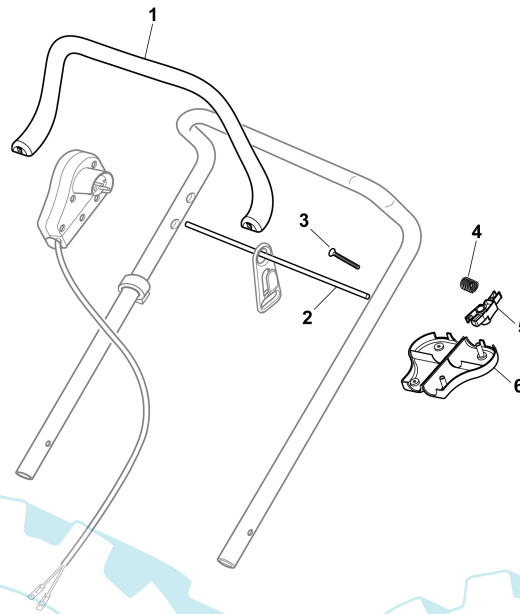

**ENCLOSURE 4****410 ÷ 480**

2007

006.0

1 / 1

Disegno - Drawing - Dessin - Zeichnung

Code

Remarks

**CE****81600503/1**

-

**CH****81600504/1**

-

**UK****81600505/1**

-

## ENCLOSURE 4

410 ÷ 480

2007

006a.0

1 / 1

POS.	CODE	Q.TY	DESCRIZIONE	DESCRIPTION	DESCRIPTION	BESCHREIBUNG	REMARKS
1	22322885/0	1	LEVA FRENO MOTORE, GIALLO	LEVER, MOTOR BRAKE	LEVIER FREIN MOTEUR	HEBEL, MOTORBREMSE	
-	22322880/0	1	LEVA FRENO MOTORE, NERO	LEVER, MOTOR BRAKE	LEVIER FREIN MOTEUR	HEBEL, MOTORBREMSE	
-	22322881/0	1	LEVA FRENO MOTORE, NERO	LEVER, MOTOR BRAKE	LEVIER FREIN MOTEUR	HEBEL, MOTORBREMSE	
2	22010251/0	1	ASTA AGGANCIAMENTO FERMACAVO	ROD, FAIRLEAD BEARING	TIGE SUPPORT SERRECABLE	STANGE, KABELHALTER	
-	22010252/0	1	ASTA AGGANCIAMENTO FERMACAVO	ROD, FAIRLEAD BEARING	TIGE SUPPORT SERRECABLE	STANGE, KABELHALTER	
3	12728685/0	1	VITE	SCREW	VIS	SCHRAUBE	
4	22450115/0	1	MOLLA	SPRING	RESSORT	FEDER	
5	22230350/0	1	FULCRO	FULCRUM PIN	POINT D'APPUI	GELENKPUNKT	
6	22785144/0	1	SUPPORTO	SUPPORT	SUPPORT	HALTER	