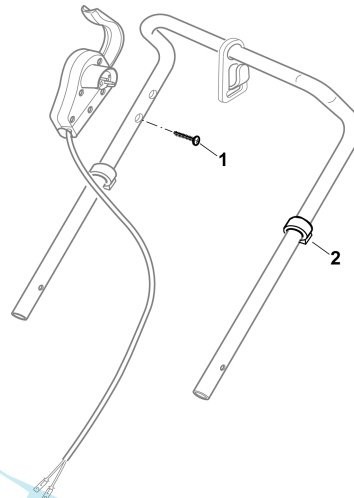

**ENCLOSURE 3****350 ÷ 390**

2007

003.0

1 / 1

Disegno - Drawing - Dessin - Zeichnung	Code	Remarks
	<p><b>CE</b></p> 	<p><b>81600500/1</b> -</p>
	<p><b>CH</b></p> 	<p><b>81600501/1</b> -</p>
	<p><b>UK</b></p> 	<p><b>81600502/1</b> -</p>

## ENCLOSURE 3

350 ÷ 390

2007

003a.0

1 / 1

POS.	CODE	Q.TY	DESCRIZIONE	DESCRIPTION	DESCRIPTION	BESCHREIBUNG	REMARKS
1	12728685/0	2	VITE	SCREW	VIS	SCHRAUBE	
2	22192151/0	1	FERMACAVO	FAIRLEAD	FIXATION CABLE	KABELBEFESTIGUNG	